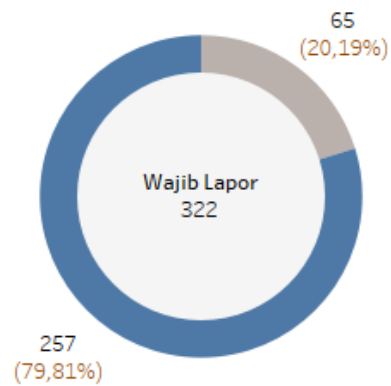

Monitoring Kepatuhan Penyelenggara Negara

Penarikan Data per Tanggal : 25/08/2020 00:00:04

Pelaporan LHKPN Tahun 2019
Jenis Laporan All

PEMERINTAH PROVINSI SUMATERA SELATAN

Status UU All

Eselon All

Unit Kerja All

Subunit Kerja All

Kepatuhan