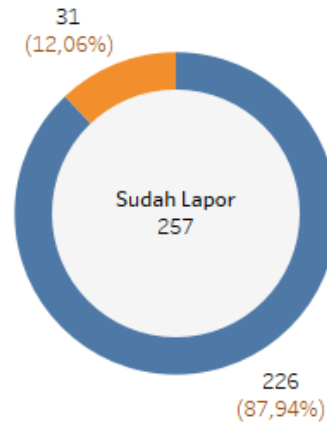

Monitoring Kepatuhan Penyelenggara Negara

Penarikan Data per Tanggal : 25/08/2020 00:00:04

Pelaporan LHKPN Tahun 2019
Jenis Laporan All

PEMERINTAH PROVINSI SUMATERA SELATAN

Status UU All

Eselon All

Unit Kerja All

Subunit Kerja All

Kepatuhan

Ketepatan

Grafik Penyampaian LHKPN

Penarikan Data per Tanggal : 25/08/2020 00:00:04

Belum Laporkan	Sudah Laporkan	Wajib Laporkan	Tepat Waktu	Terlambat	Sudah Laporkan
65	257	322	226	31	257
20,19%	79,81%	100,00%	87,94%	12,06%	100,00%